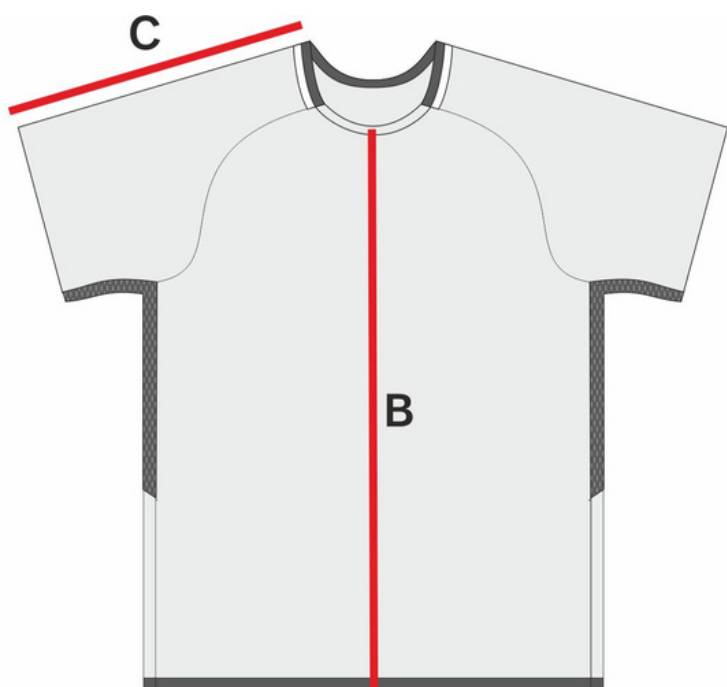

VELIKOSTNÍ TABULKA ROZHODČÍ DRES

SIZE	3XL	2XL	XL	L	M	S
A	63	60	57	55	52	49
B	80	76	74	72	70	68
C	42	39	37	35	33	31

All sizes in CM's. Toleration after stitching is +/- 2cm

VELIKOSTNÍ TABULKA ROZHODČÍ TRENKY

	4XL	3XL	XXL	XL	L	M	S	XS
A	38	36	34	33	32	31	30	29
B	56	54	52	50	48	46	44	42
C	93	89	85	81	77	73	69	65
D	21	20	19	18	17	15	14	13

All sizes in CM's. Toleration after stitching is +/- 2cm