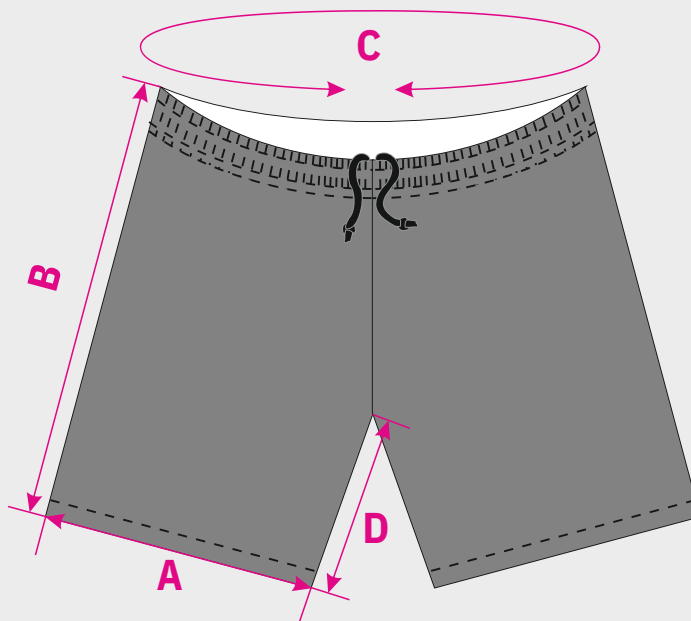

VELIKOSTNÍ TABULKA ROZHODČÍ DRES

SIZE	3XL	2XL	XL	L	M	S
A	63	60	57	55	52	49
B	80	76	74	72	70	68
C	42	39	37	35	33	31

All sizes in CM's. Toleration after stitching is +/- 2cm

VELIKOSTNÍ TABULKA ROZHODČÍ TRENKY

	4XL	3XL	XXL	XL	L	M	S	XS
A	38	36	34	33	32	31	30	29
B	56	54	52	50	48	46	44	42
C	93	89	85	81	77	73	69	65
D	21	20	19	18	17	15	14	13

All sizes in CM's. Toleration after stitching is +/- 2cm