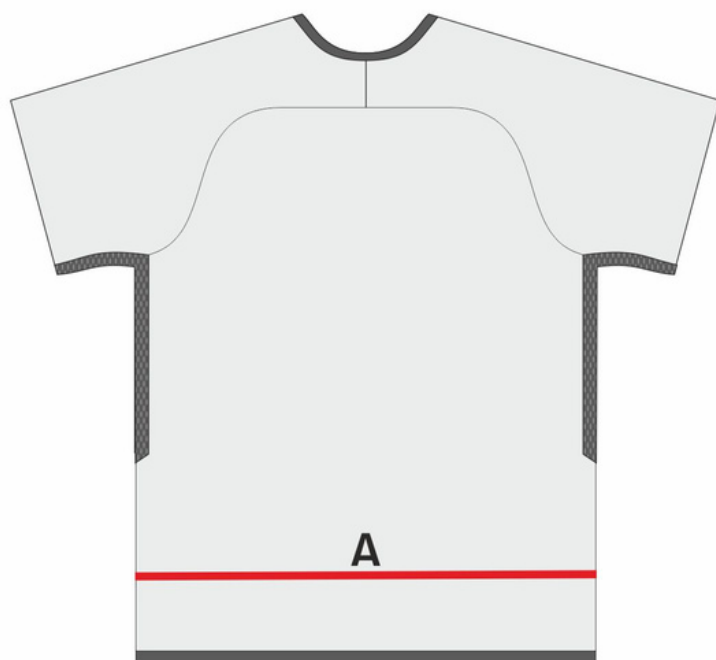

VELIKOSTNÍ TABULKA ROZHODČÍ DRES

SIZE	3XL	2XL	XL	L	M	S
A	63	60	57	55	52	49
B	80	76	74	72	70	68
C	42	39	37	35	33	31

All sizes in CM's. Toleration after stitching is +/- 2cm

VELIKOSTNÍ TABULKA ROZHODČÍ TRENKY

	4XL	3XL	XXL	XL	L	M	S	XS
A	38	36	34	33	32	31	30	29
B	56	54	52	50	48	46	44	42
C	93	89	85	81	77	73	69	65
D	21	20	19	18	17	15	14	13

All sizes in CM's. Toleration after stitching is +/- 2cm